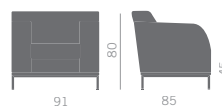

04 Kalypso

Images p. 242

Poltrona, divano 2 posti e divano 3 posti per la zona attesa e conversazione, con piedi verniciati.

Armchair, 2-seater sofa and 3-seater sofa for reception and waiting areas available with painted feet.

Programme attente composé par chauffeuse, canapé 2 places et canapé 3 places disponibles avec pieds vernis.

Sitzprogramm für den Empfang, der aus Sessel, 2-Sitzer Sofa und 3-Sitzer Sofa besteht, erhältlich mit lackierten Füßen.

Butaca, sofá a 2 plazas y sofá a 3 plazas para espera y comunidad, con pies pintados en color aluminio.

A richiesta
Omologazione al fuoco Classe 1M